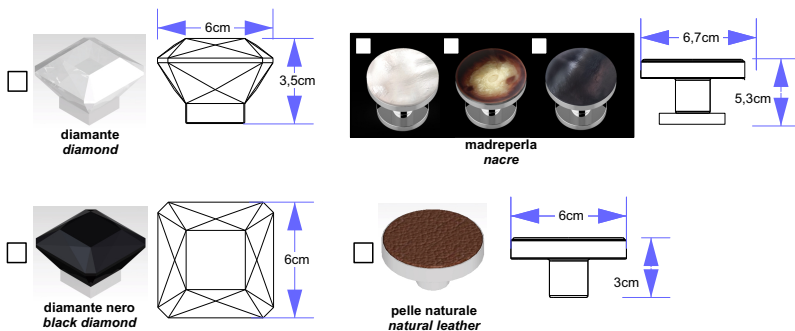

DATI TECNICI / TECHNICAL DATA:

Appendiabiti in alluminio composto da tre ellissi con finitura personalizzata, è disponibile in tutti i colori laccati, opachi e metal a catalogo. Possibilità di scegliere trattamenti di anodizzazione ad altissima resa estetica. *Aluminum coat stand consisting of three ellipses with customized finish, it is available in all matt, oxidized and metal lacquered colors in the catalog. Possibility to choose anodizing treatments with very high aesthetic.*

Composto da quattro pomelli in alluminio anodizzato, con possibilità di scegliere il modello tra quelli a catalogo. *Consisting of four knobs with the possibility to choose the model from those in the catalog.*

SATURNO

Inviare compilato a / send completed to: ordini@metallife.it

COLORE VERNICE / PAINT COLOR

ANODIZZAZIONE / ANODIZATION

LAVORAZIONI SPECIALI / SPECIAL PROCESSES

POMELLI / KNOBS

NOTE:

140x80x60 cm