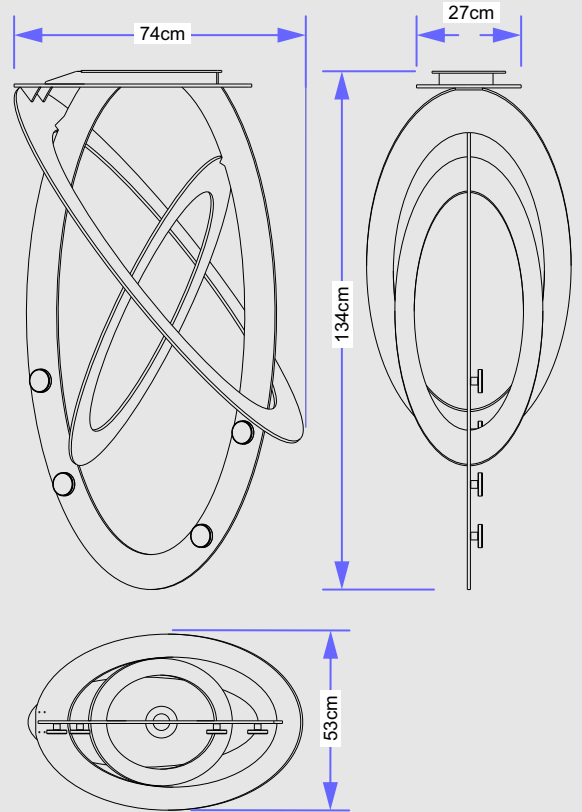

DATI TECNICI / TECHNICAL DATA:

Appendiabiti in alluminio composto da tre ellissi con finitura personalizzata, è disponibile in tutti i colori laccati, opachi e metal a catalogo. Possibilità di scegliere trattamenti di anodizzazione ad altissima resa estetica. *Aluminum coat stand consisting of three ellipses with customized finish, it is available in all matt, oxidized and metal lacquered colors in the catalog. Possibility to choose anodizing treatments with very high aesthetic.*

Composto da quattro pomelli in alluminio anodizzato, con possibilità di scegliere il modello tra quelli a catalogo. *Consisting of four knobs with the possibility to choose the model from those in the catalog.*

SATURNO

Inviare compilato a / send completed to: ordini@metallife.it

COLORE VERNICE / PAINT COLOR

ANODIZZAZIONE / ANODIZATION

LAVORAZIONI SPECIALI / SPECIAL PROCESSES

POMELLI / KNOBS

NOTE:

140x80x60 cm