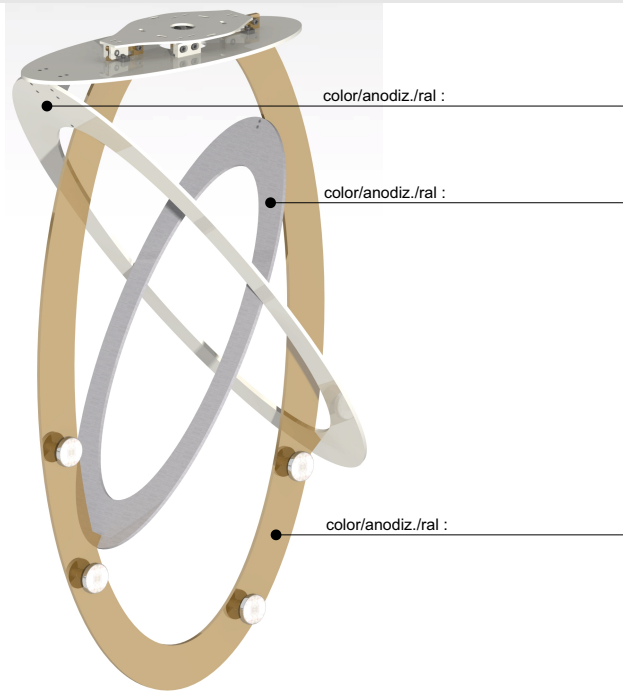

DATI TECNICI / TECHNICAL DATA:

Appendiabiti in alluminio composto da tre ellissi con finitura personalizzata, è disponibile in tutti i colori laccati, opachi e metal a catalogo. Possibilità di scegliere trattamenti di anodizzazione ad altissima resa estetica. *Aluminum coat stand consisting of three ellipses with customized finish, it is available in all matt, oxidized and metal lacquered colors in the catalog. Possibility to choose anodizing treatments with very high aesthetic.*

Composto da quattro pomelli in alluminio anodizzato, con possibilità di scegliere il modello tra quelli a catalogo. *Consisting of four knobs with the possibility to choose the model from those in the catalog.*

SATURNO

Inviare compilato a / send completed to: ordini@metallife.it

COLORE VERNICE / PAINT COLOR

ANODIZZAZIONE / ANODIZATION

LAVORAZIONI SPECIALI / SPECIAL PROCESSES

POMELLI / KNOBS

NOTE:

140x80x60 cm