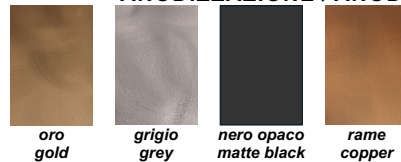

DATI TECNICI / TECHNICAL DATA:

Appendiabiti in alluminio composto da tre ellissi con finitura personalizzata, è disponibile in tutti i colori laccati, opachi e metal a catalogo. Possibilità di scegliere trattamenti di anodizzazione ad altissima resa estetica. *Aluminum coat stand consisting of three ellipses with customized finish, it is available in all matt, oxidized and metal lacquered colors in the catalog. Possibility to choose anodizing treatments with very high aesthetic.*

Composto da quattro pomelli in alluminio anodizzato, con possibilità di scegliere il modello tra quelli a catalogo. *Consisting of four knobs with the possibility to choose the model from those in the catalog.*

SATURNO

Inviare compilato a / send completed to: ordini@metallife.it

COLORE VERNICE / PAINT COLOR

ANODIZZAZIONE / ANODIZATION

LAVORAZIONI SPECIALI / SPECIAL PROCESSES

POMELLI / KNOBS

NOTE:

140x80x60 cm