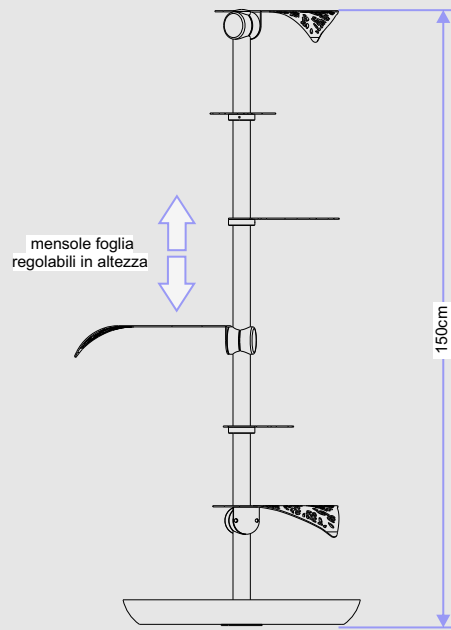

**DATI TECNICI / TECHNICAL DATA:**

- Mensola con struttura in acciaio o inox
- Complemento con misure standard oppure realizzabile su misura.
- Colori disponibili a catalogo.
- Base di sostegno in cemento o legno
- *Bookcase with aluminum structure and stainless steel*
- *Furnishing accessory with standard measurements or made to measure.*
- *Colors available in the catalog.*
- *Concrete or wooden support base*

Invia il **MODULO D'ORDINE** per richiedere un preventivo

Le misure indicate si riferiscono alla versione standard

**METAL LIFE TREE**

Inviare compilato a [ordini@metallife.it](mailto:ordini@metallife.it)

**RAL a catalogo generale**  
**RAL in the general catalogue**

 \_\_\_\_\_

**Satinatura/**  
**Satin**

**Decorazione street art/**  
**Street art decoration**

**DIMENSIONI PERSONALIZZATE / CUSTOM SIZE**

- Altezza / height: \_\_\_\_\_