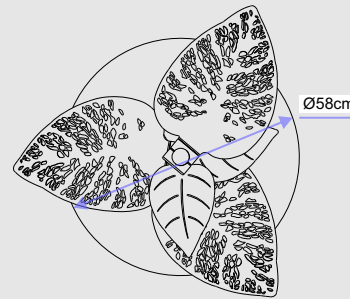

DATI TECNICI / TECHNICAL DATA:

- Mensola con struttura in acciaio o inox
- Complemento con misure standard oppure realizzabile su misura.
- Colori disponibili a catalogo.
- Base di sostegno in cemento o legno
- *Bookcase with aluminum structure and stainless steel*
- *Furnishing accessory with standard measurements or made to measure.*
- *Colors available in the catalog.*
- *Concrete or wooden support base*

Invia il **MODULO D'ORDINE** per richiedere un preventivo

Le misure indicate si riferiscono alla versione standard

METAL LIFE TREE

Inviare compilato a ordini@metallife.it