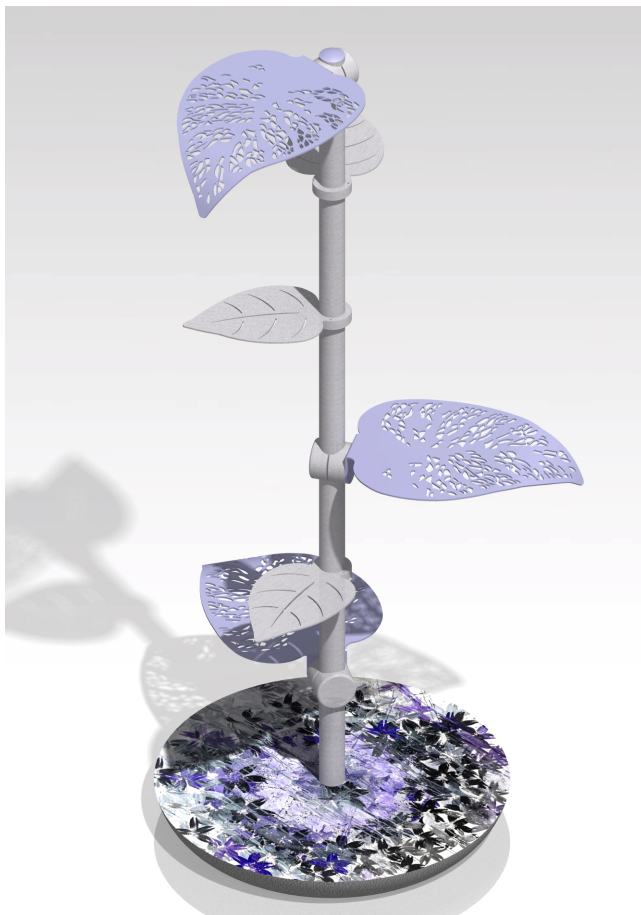

RAL a catalogo generale
RAL in the general catalogue

☐ _____

Satinatura/
Satin

☐

Decorazione street art/
Street art decoration

☐

DIMENSIONI PERSONALIZZATE / CUSTOM SIZE

- Altezza / height: _____

- tipologia Base di sostegno / basic type of support _____

NOTE:

_____
_____
_____